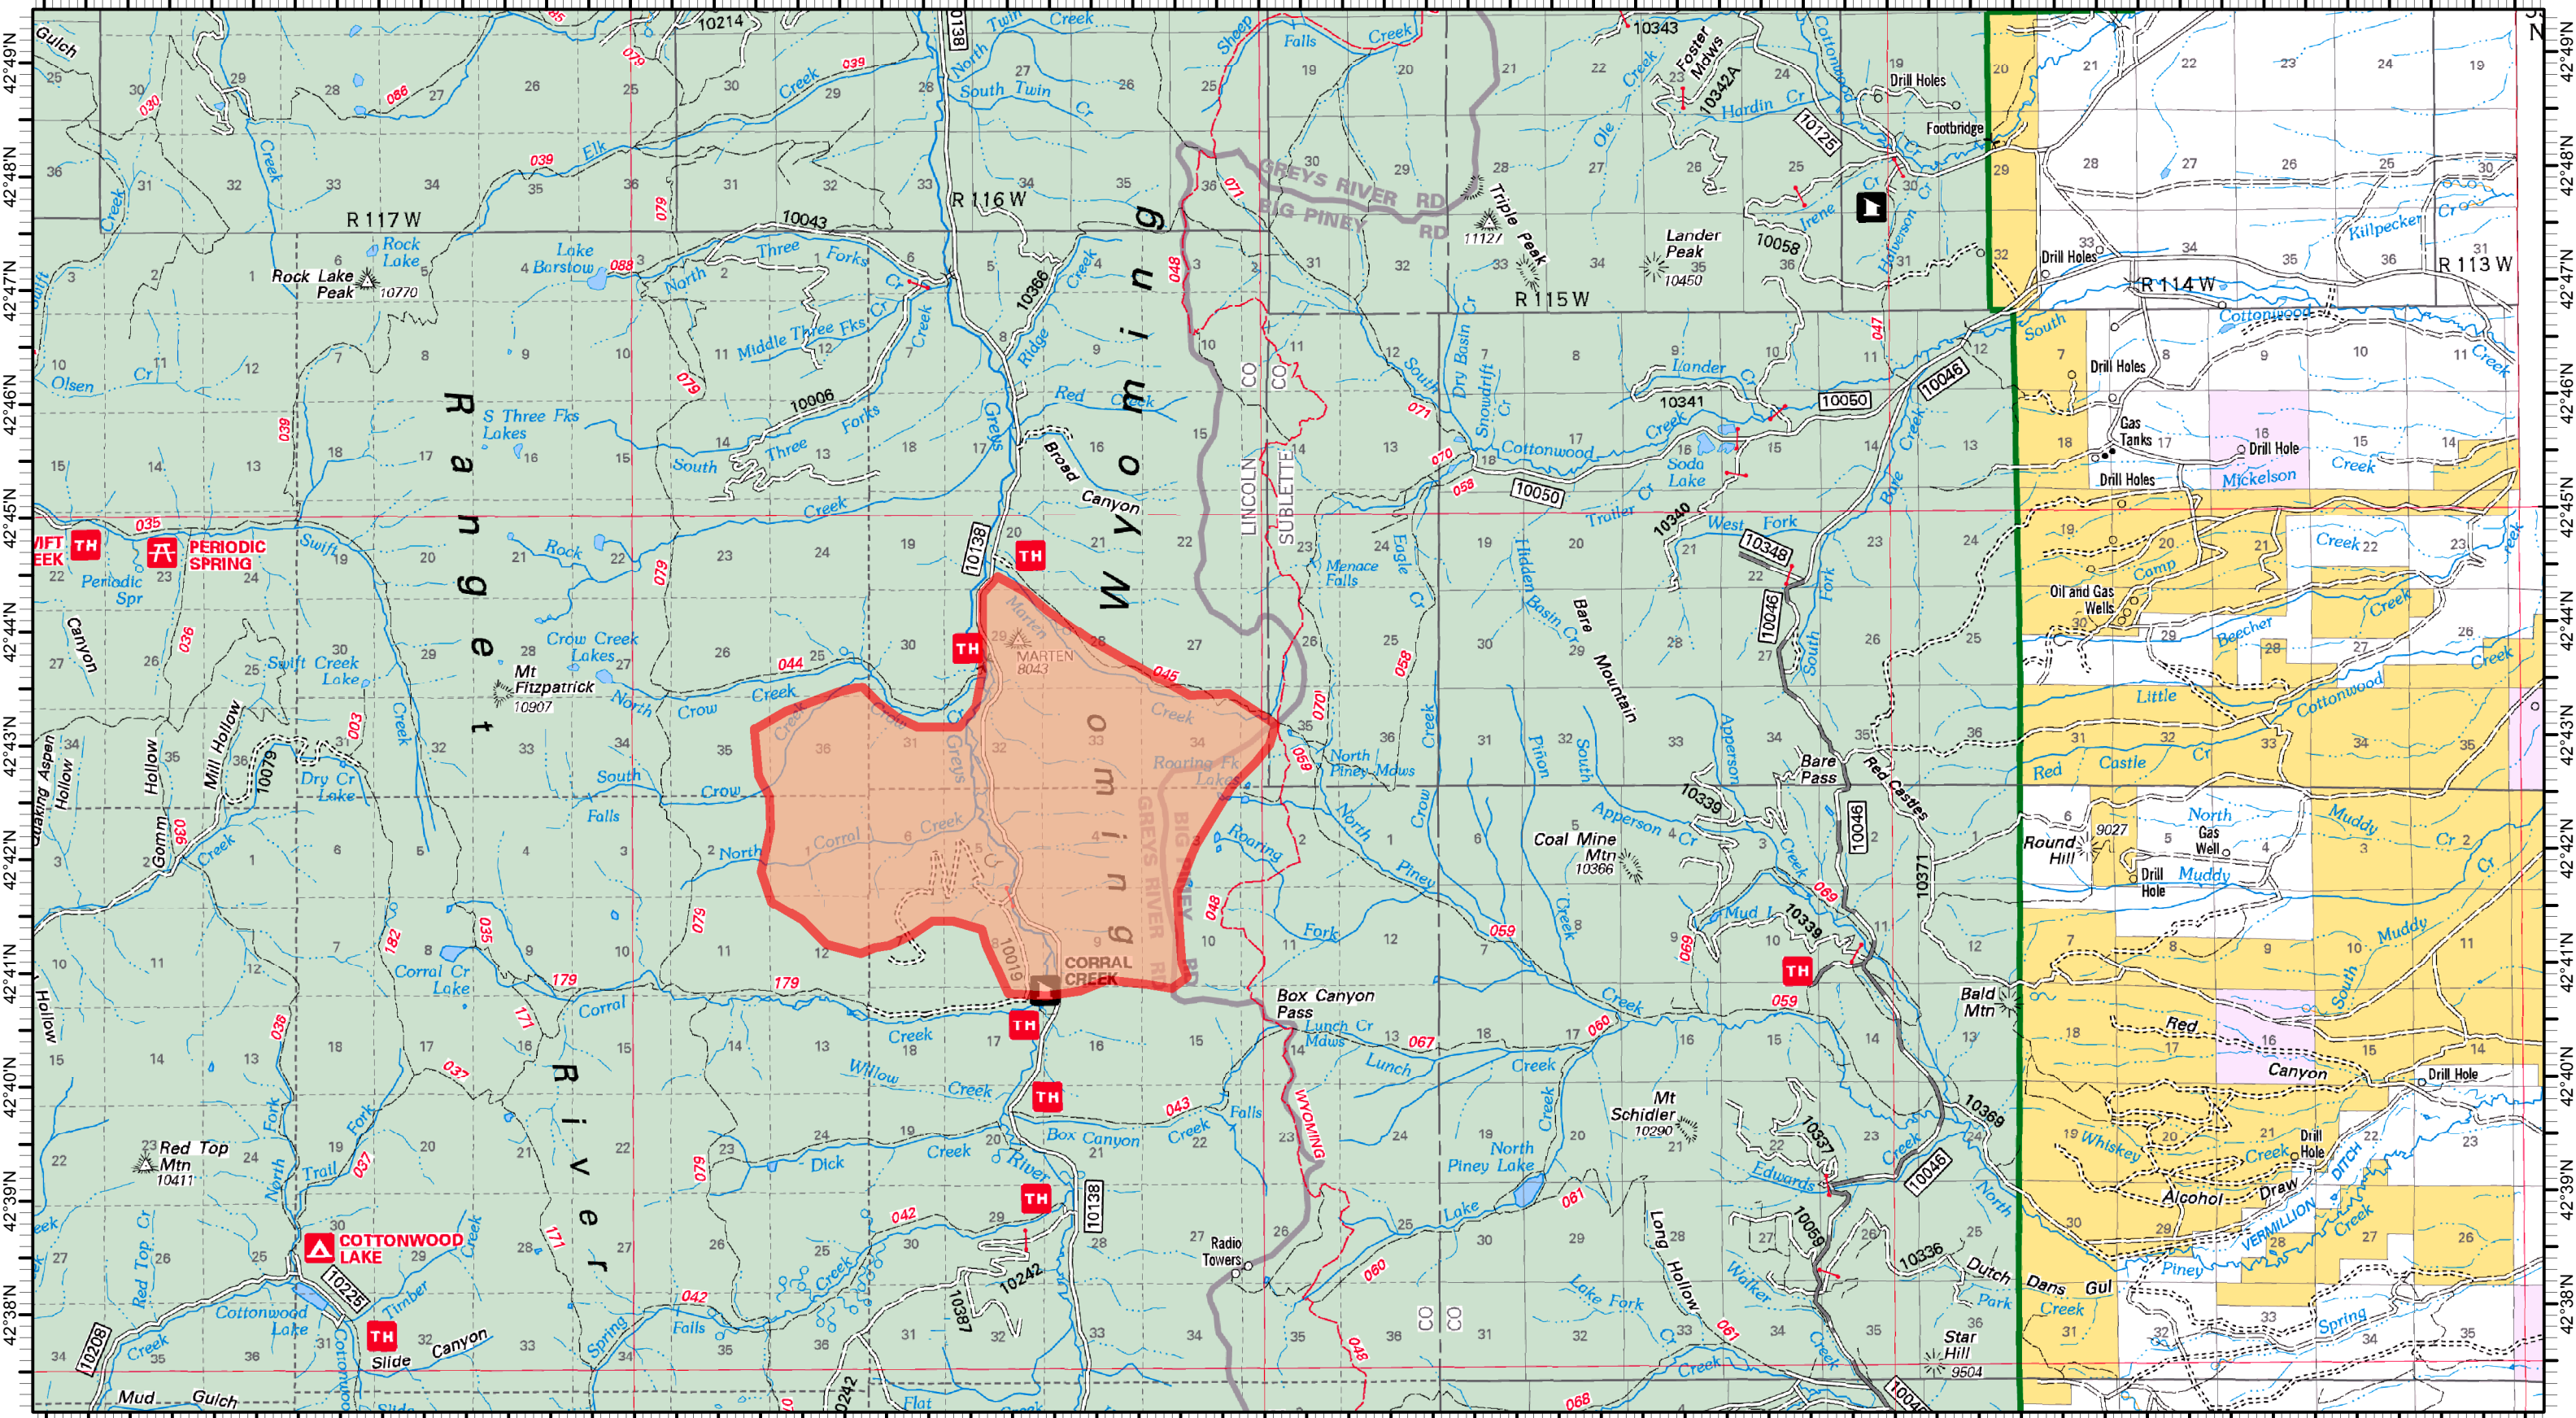

110°52'W 110°51'W 110°50'W 110°49'W 110°48'W 110°47'W 110°46'W 110°45'W 110°44'W 110°43'W 110°42'W 110°41'W 110°40'W 110°39'W 110°38'W 110°37'W 110°36'W 110°35'W 110°34'W 110°33'W 110°32'W 110°31'W 110°30'W 110°29'W 110°28'W 110°27'W 110°26'W 110°25'W 110°24'W 110°22.5'W

Marten Creek Fire
September 17, 2018
GIS Acres: 8,300 9/17/2018

Legend
[Red shaded area] Marten Creek Fire 09172018

1:100,000